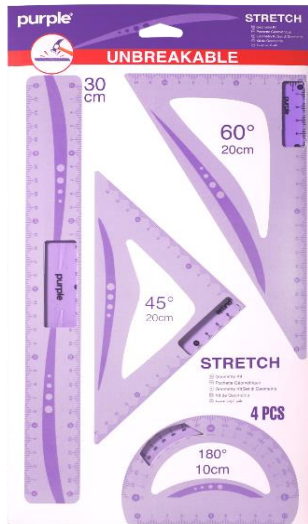

purple[®]**Fiche produit**

Cet ensemble de 4 pièces, conçu en plastique incassable, comprend une règle, deux équerres et un rapporteur. Les graduations en couleur noire sont résistantes aux rayons UV et l'ensemble est livré dans une pochette cartonnée de protection.

Référence :	2400317C77
Ean produit :	6192103161994
Désignation du produit :	Pochette Géométrique 30 Cm STRETCH
Résistance :	100% résistant aux chocs
Matière :	Polystyrène cristal
Marque :	Purple
Catégorie :	Maths et Géométrie
Sous-Catégorie :	Instruments de traçage
Type de produit :	Kit de traçage
Caractéristiques spécifiques :	
Collection :	Stretch
Type de pochette géométrique :	Grand Model
Emballage :	
Nombre de pièces par unité :	1
Nombre de pièces par caisse présentoir :	20
Nombre de pièces par carton suremballage :	80